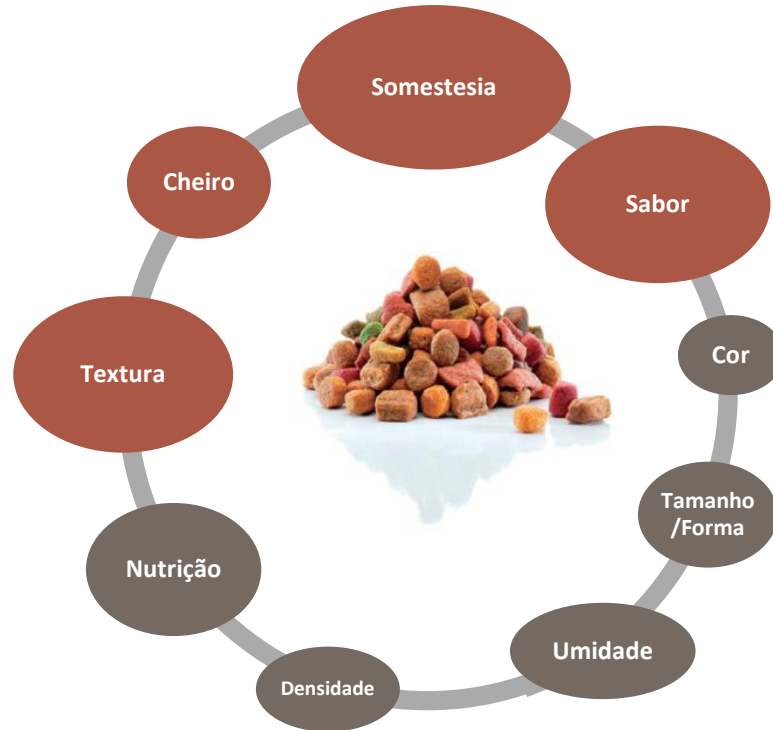

Direcionadores da palatibilidade

Gatos