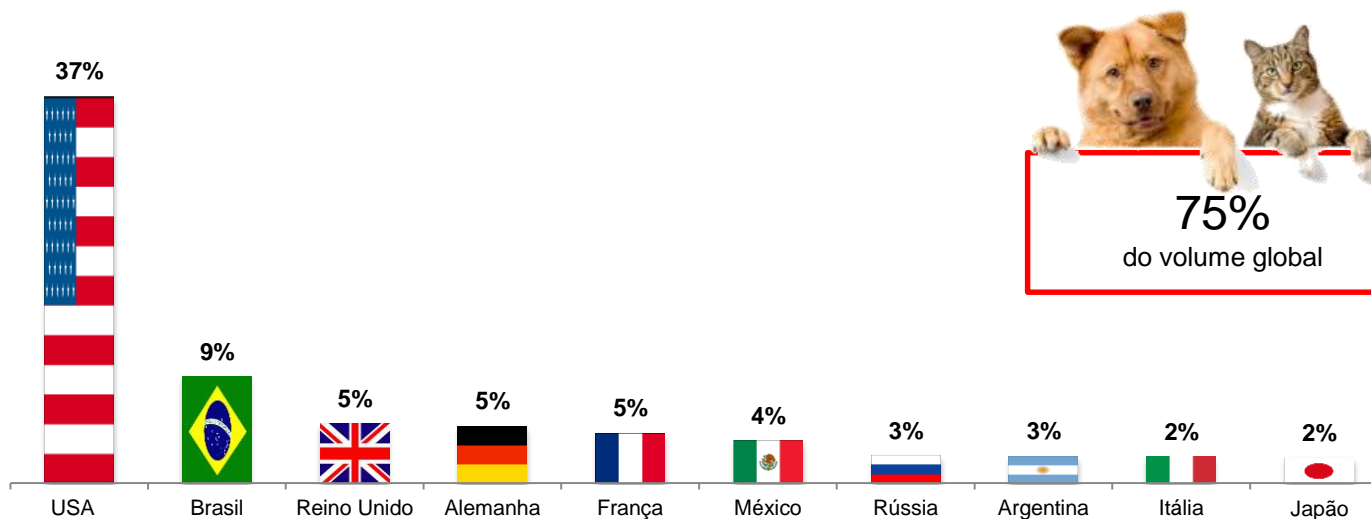

Top 10 países produtores

Volume de vendas 2017

Year	Rank
1998	5°

Fonte: Euromonitor