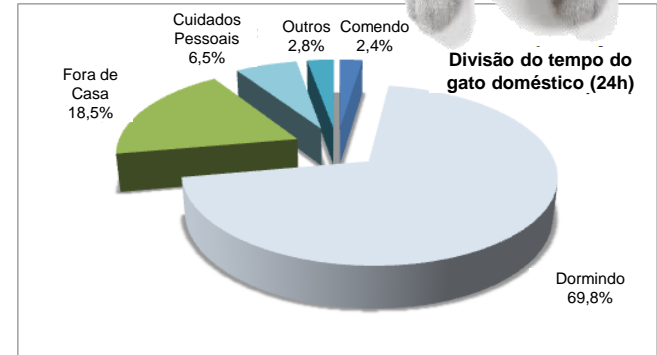

Direcionadores da palatibilidade

Peculiaridades do gato

- O gato é solitário
- O gato é territorialista
- O gato é um caçador de pequenas presas
- O gato se interessa por seus próprios recursos alimentares: é um carnívoro, que precisa ter a comida à sua disposição: Diversas refeições, regular
- O tempo gasto para comer é mínimo